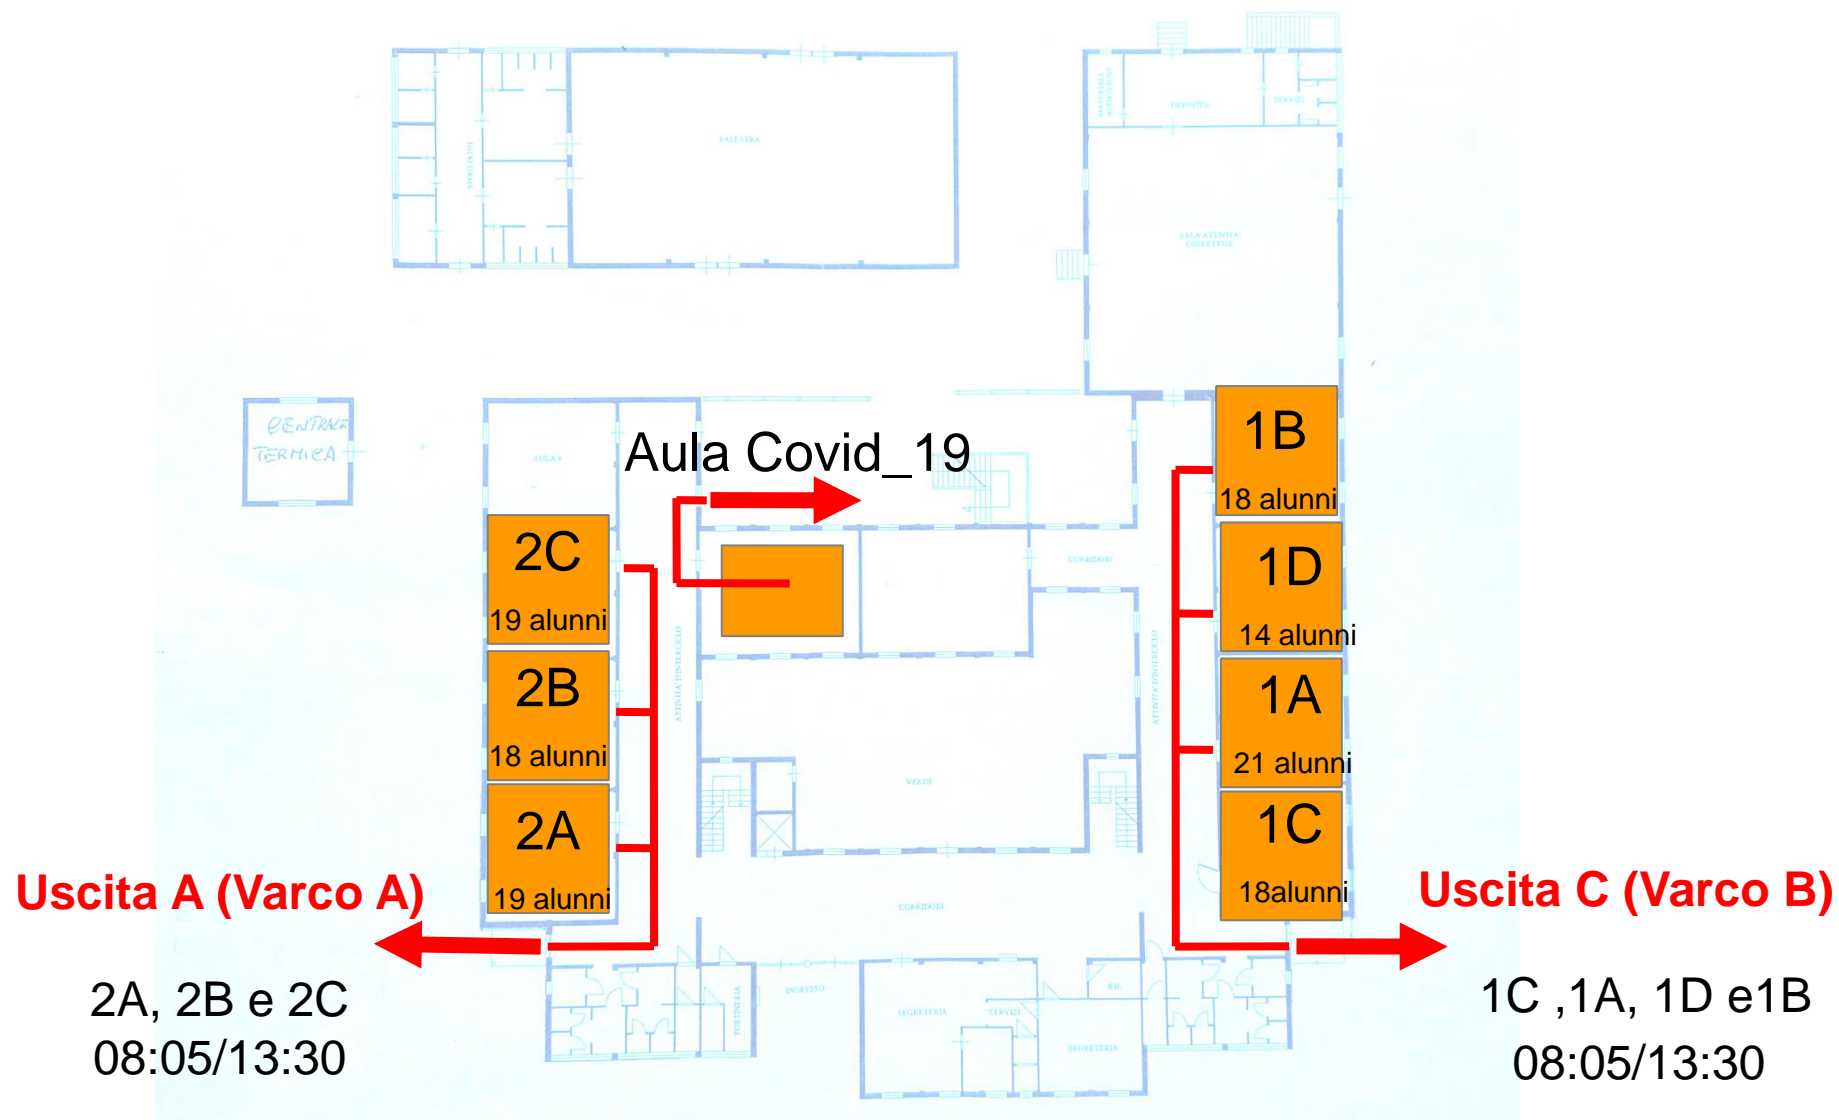

Varco A Vicolo pedonale	Classi primo piano	Numero alunni	Orario entrata	Orario uscita
	3A	15	08:00	13:25
	3C	17	08:00	13:25

Scuola primaria plesso di via Amendolagine: PIANO PRIMO

Varco C via Amendolagine	Classi primo piano	Numero alunni	Orario entrata	Orario uscita
	3B	10	08:00	13:25

Scuola primaria plesso di via Amendolagine: PIANO PRIMO

Varco B Via Amendolagine				
	4A	15	08:00	13:25
	4B	20	08:00	13:25
	4C	20	08:00	13:25
	5A	14	08:00	13:25
	5B	18	08:00	13:25
	5C	17	08:00	13:25

**Varco B
Amendolagine**

Scuola primaria plesso di via Amendolagine

Planimetria piano terra

Scuola primaria plesso di via Amendolagine

Planimetria 1° piano

Scuola secondaria di 1° grado, Plesso di via Moschetta planimetria Varchi

Scuola secondaria di 1° grado, Plesso di via Moschetta planimetria punti di raccolta delle classi prima di entrare nelle classi

Via Prof. Antonia Moschetta

Scuola Media
Statale F. Rutigliano

Via Generale Francesco Plan