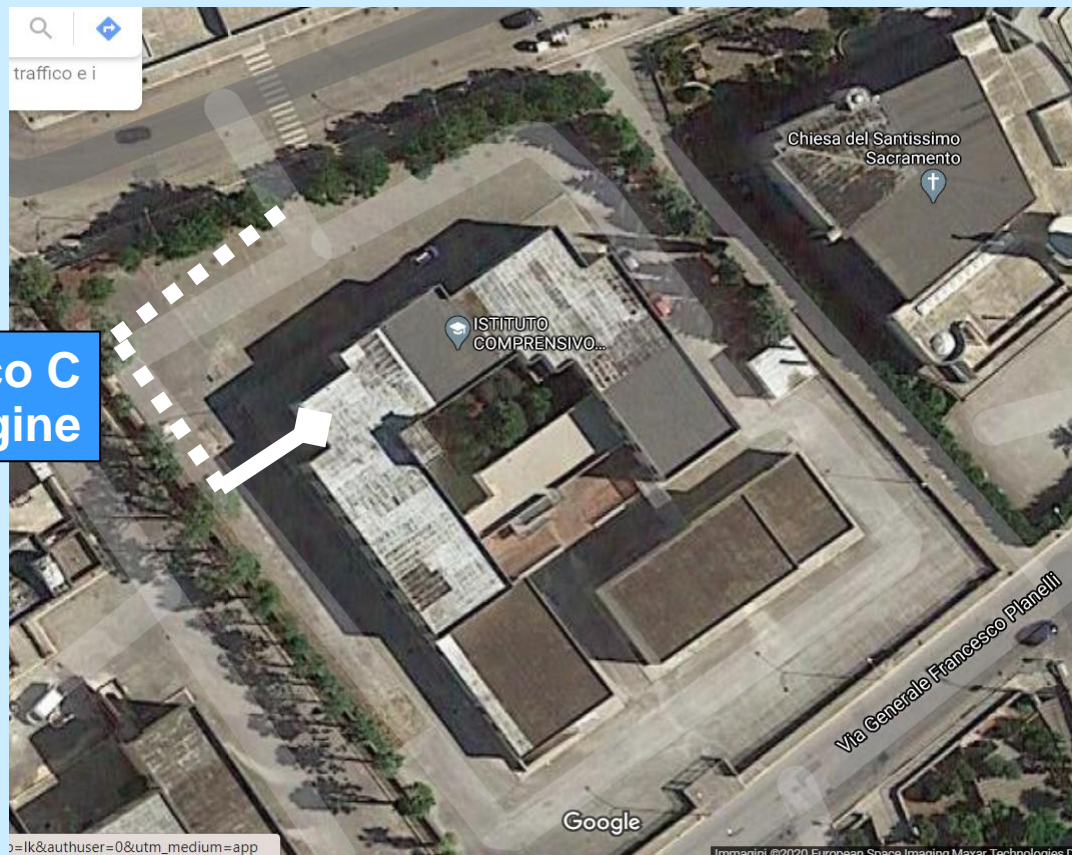

Scuola primaria plesso di via Amendolagine: PIANO PRIMO

Varco C via Amendolagine	Classi primo piano	Numero alunni	Orario entrata	Orario uscita
	3B	10	08:00	13:25