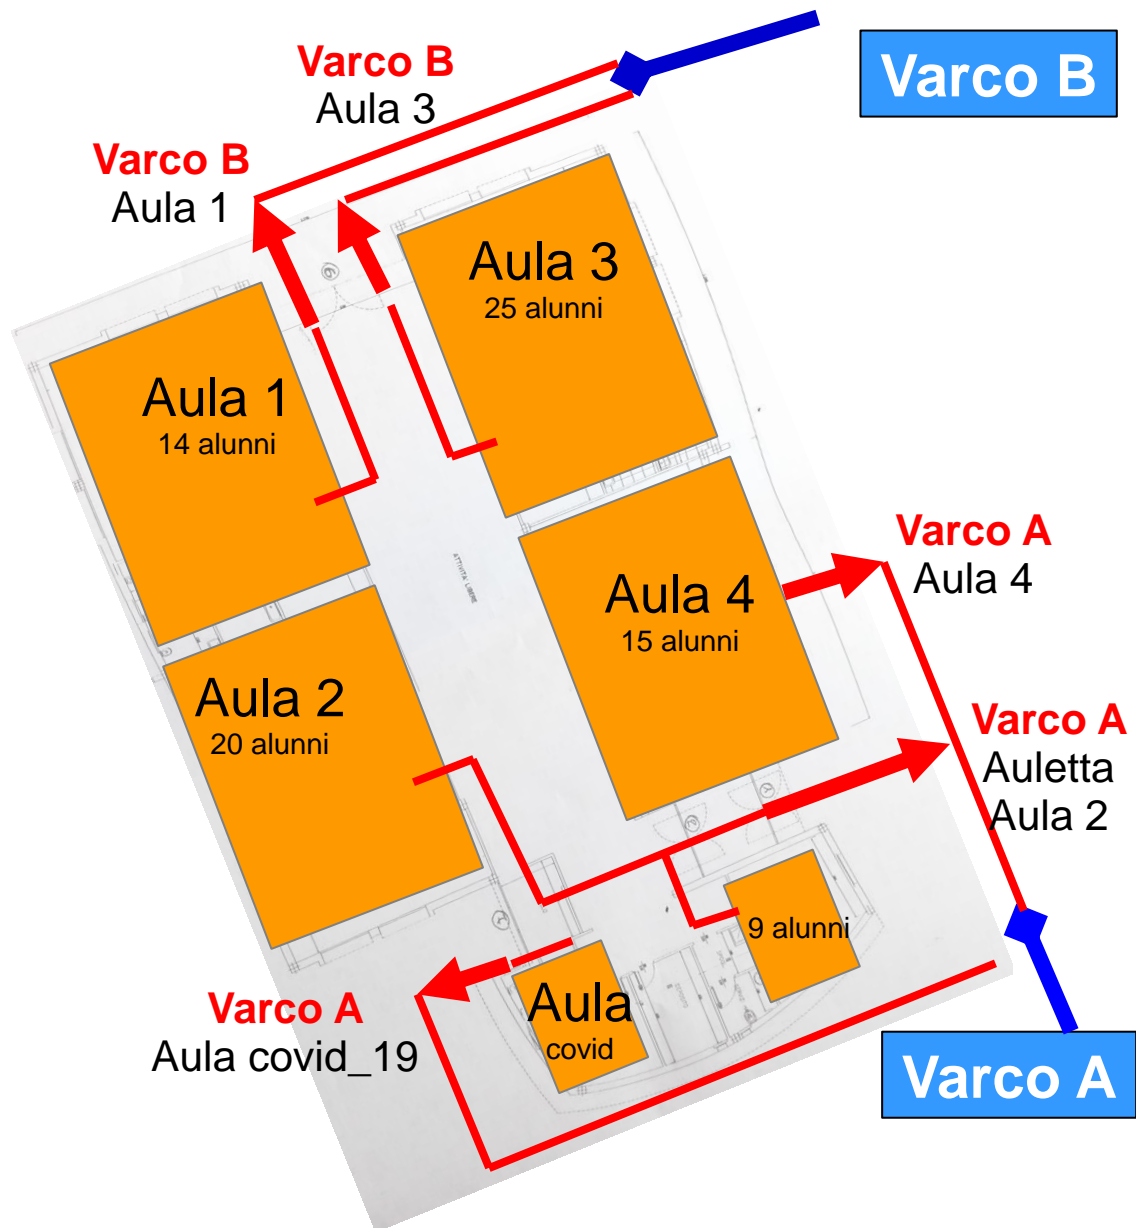

I.C. Modugno-Rutigliano-Rogadeo

Report sicurezza/emergenza Covid_19
A.S. 2021/2022

- Regolamentazione varchi di Entrata/Uscita
- Organizzazione orario scaglionato E/U
- Individuazione aula Covid_19
- Individuazione responsabile Covid_19

- L'ingresso e l'uscita dagli edifici scolastici, inclusi gli spazi esterni, devono avvenire **SEMPRE e RIGOROSAMENTE** con l'utilizzo della mascherina.
- L'alunno può essere accompagnato/prelevato da **UN SOLO** genitore e/o delegato e munito di mascherina

Scuola dell'infanzia: Plesso di Piazzale Rodari Planimetria Varchi

Scuola dell'infanzia: Plesso di Piazzale Rodari

Planimetria Varchi

Scuola dell'infanzia: Plesso di via D.co Urbano

Planimetria Varchi

Scuola dell'infanzia: Plesso di via Domenico Urbano Planimetria Varchi

Scuola dell'infanzia: Plesso di via Togliatti

Planimetria Varchi

Scuola dell'infanzia: Plesso di via Togliatti Planimetria Varchi

Varco A

Uscita per tutti

Ore 12:25/12:45 - 4 anni ;
Ore 12:45/13:00 - 5 anni ;