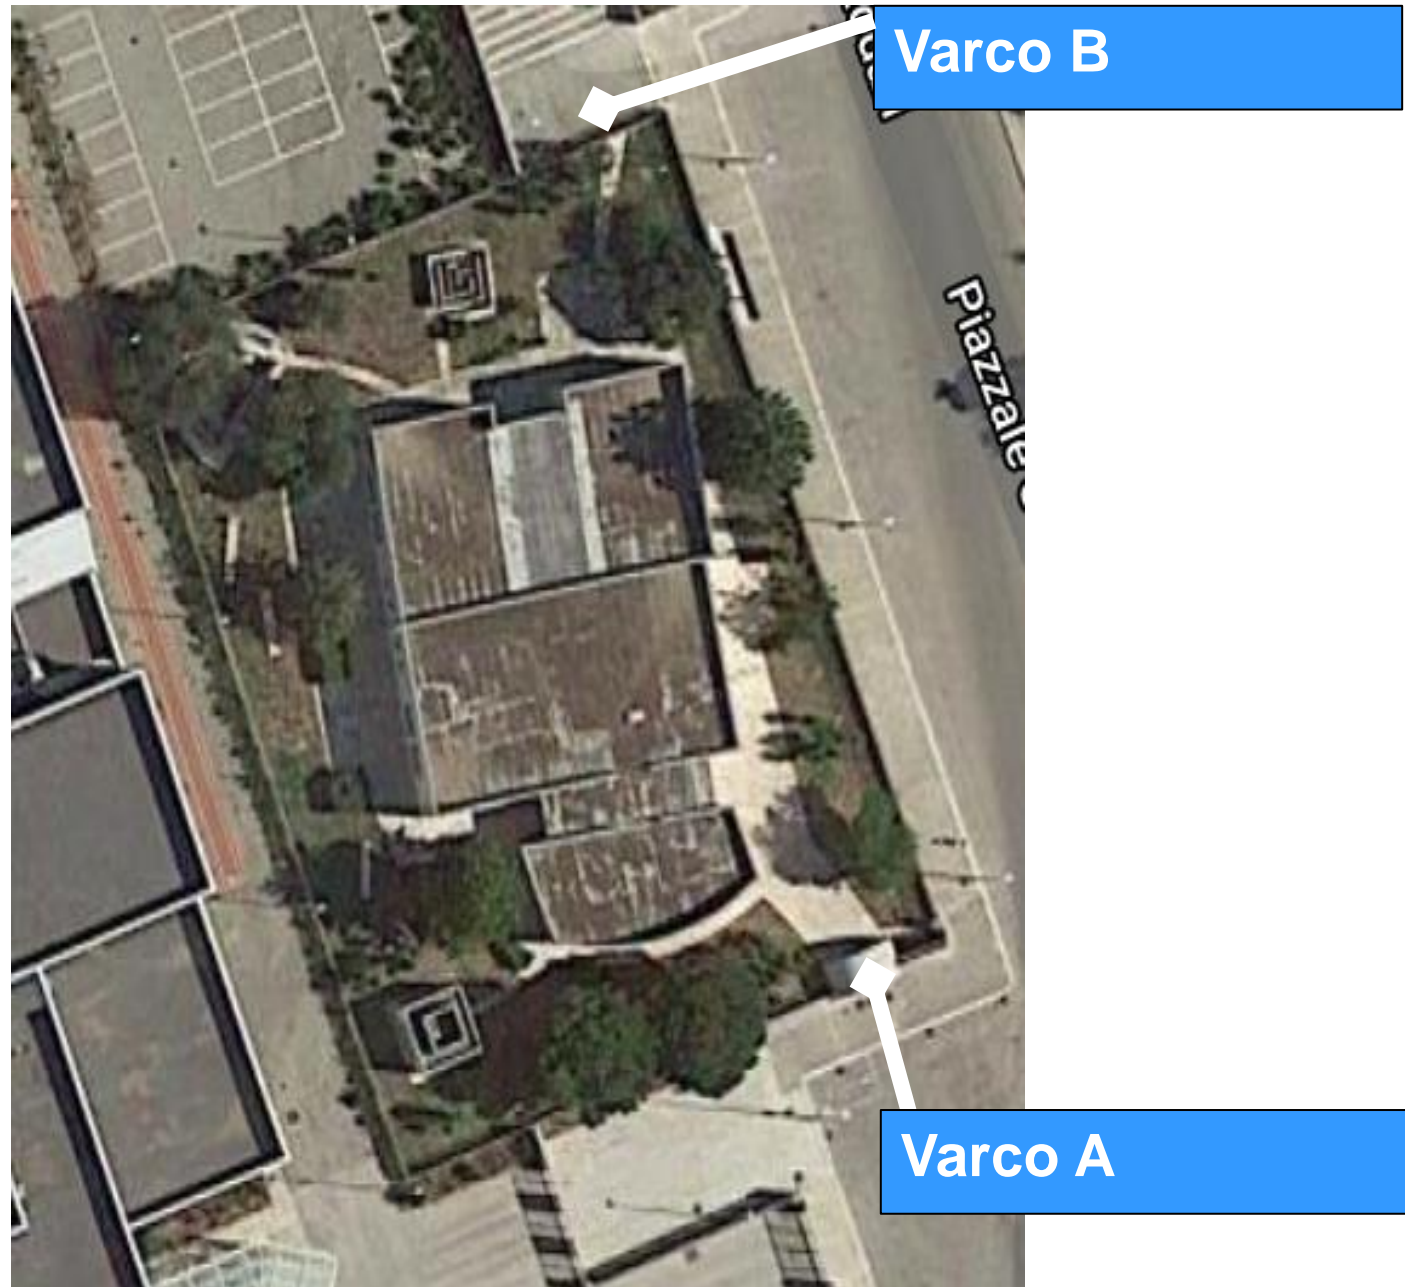

I.C. Modugno-Rutigliano-Rogadeo

Report sicurezza/emergenza Covid_19
A.S. 2021/2022

- Regolamentazione varchi di Entrata/Uscita
- Organizzazione orario scaglionato E/U
- Individuazione aula Covid_19
- Individuazione responsabile Covid_19

Scuola dell'infanzia: Plesso di Piazzale Rodari Planimetria Varchi

Scuola dell'infanzia: Plesso di Piazzale Rodari

Planimetria Varchi

Scuola dell'infanzia: Plesso di via D.co Urbano

Planimetria Varchi

Scuola dell'infanzia: Plesso di via Domenico Urbano Planimetria Varchi