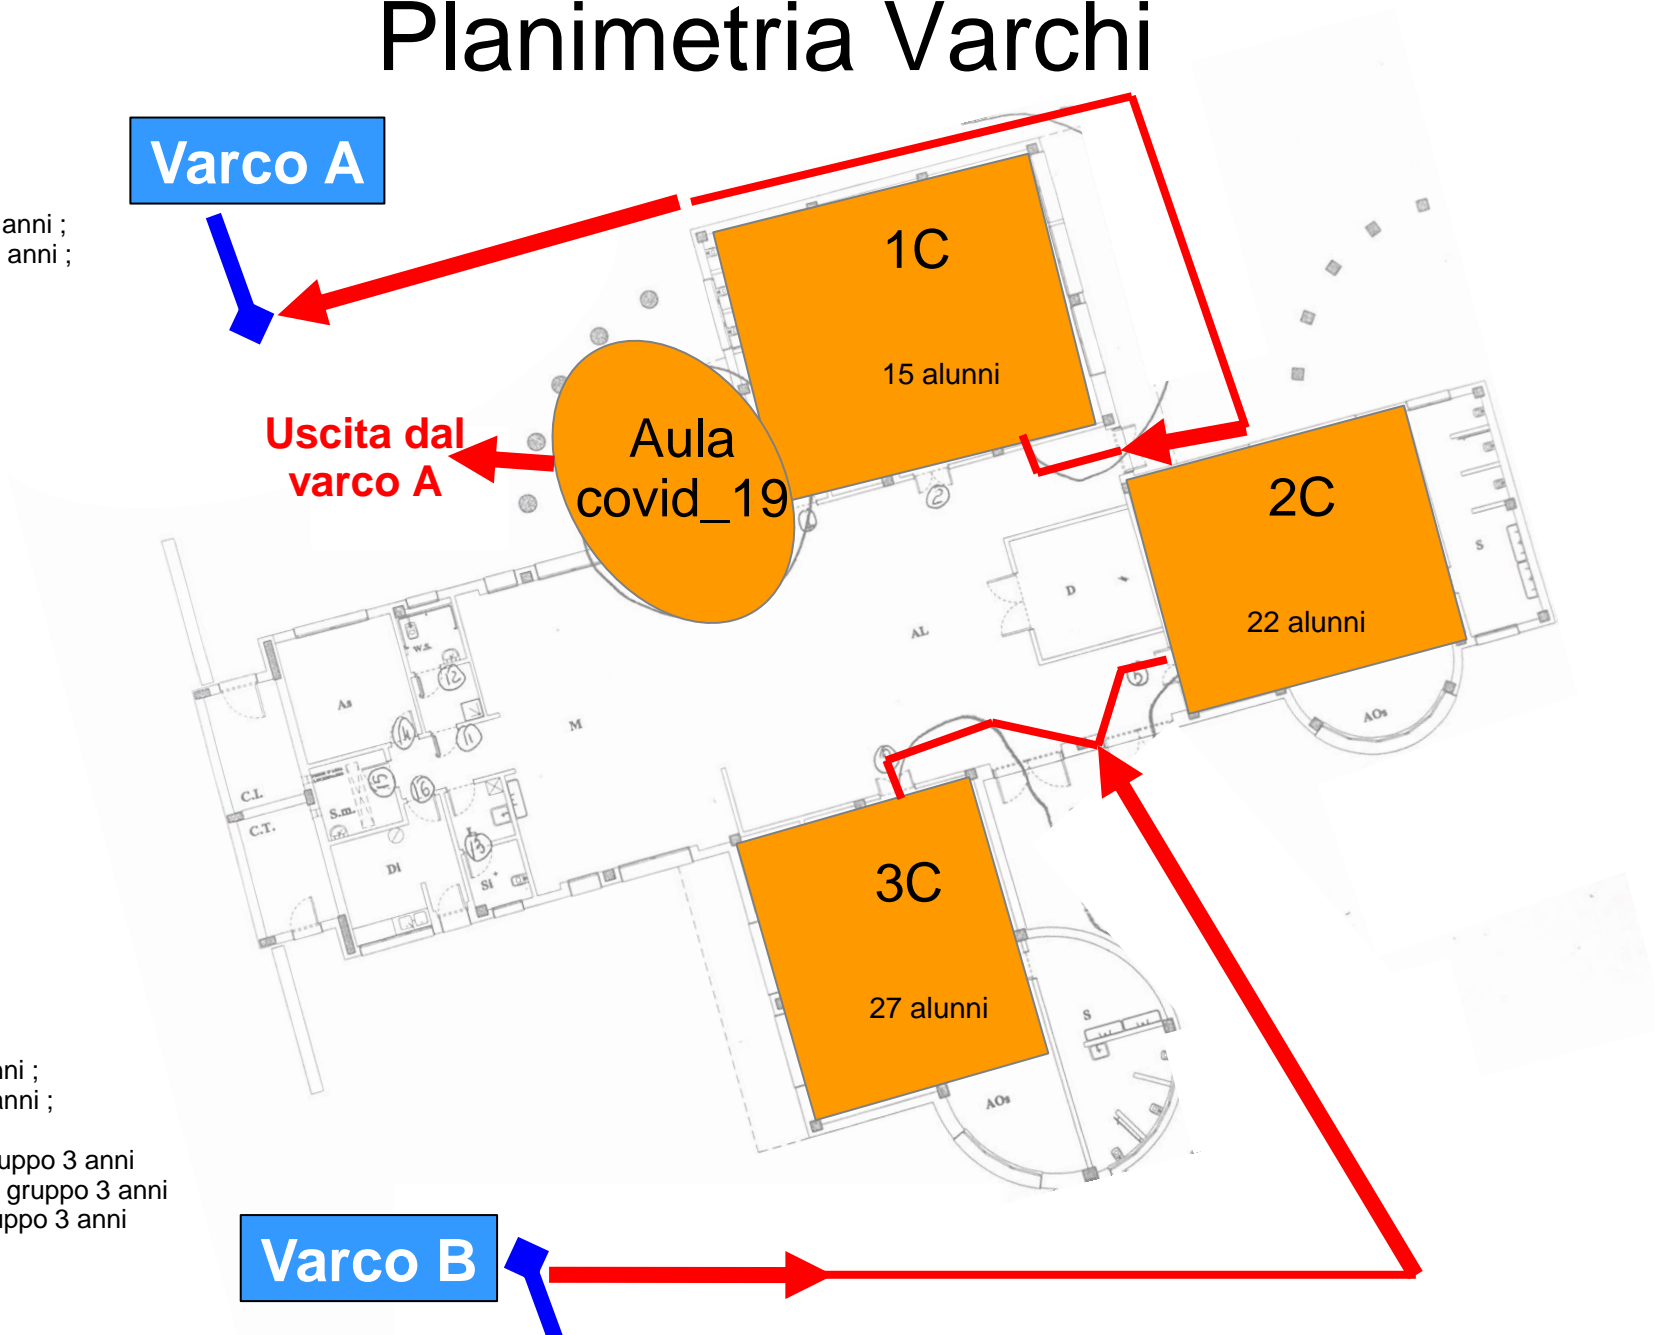

Scuola dell'infanzia: Plesso di Piazzale Rodari Planimetria Varchi

Scuola dell'infanzia: Plesso di Piazzale Rodari

Planimetria Varchi

Scuola dell'infanzia: Plesso di via D.co Urbano

Planimetria Varchi

Scuola dell'infanzia: Plesso di via Domenico Urbano Planimetria Varchi

Scuola dell'infanzia: Plesso di via Togliatti

Planimetria Varchi

Scuola dell'infanzia: Plesso di via Togliatti Planimetria Varchi

Varco A

Uscita per tutti

Ore 12:25/12:45 - 4 anni ;
Ore 12:45/13:00 - 5 anni ;

**Uscita dal
varco A**

**Aula
covid_19**

1C

15 alunni

2C

22 alunni

3C

27 alunni

Varco B

Entrata per tutti

Ore 8:00/08:15 - 5 anni ;
Ore 08:20/08:35 - 4anni ;

08:40/09:40 primo gruppo 3 anni
10:00/11:00 secondo gruppo 3 anni
11:20/12:20 terzo gruppo 3 anni

Scuola primaria: Plesso di via Crocifisso Planimetria Varchi