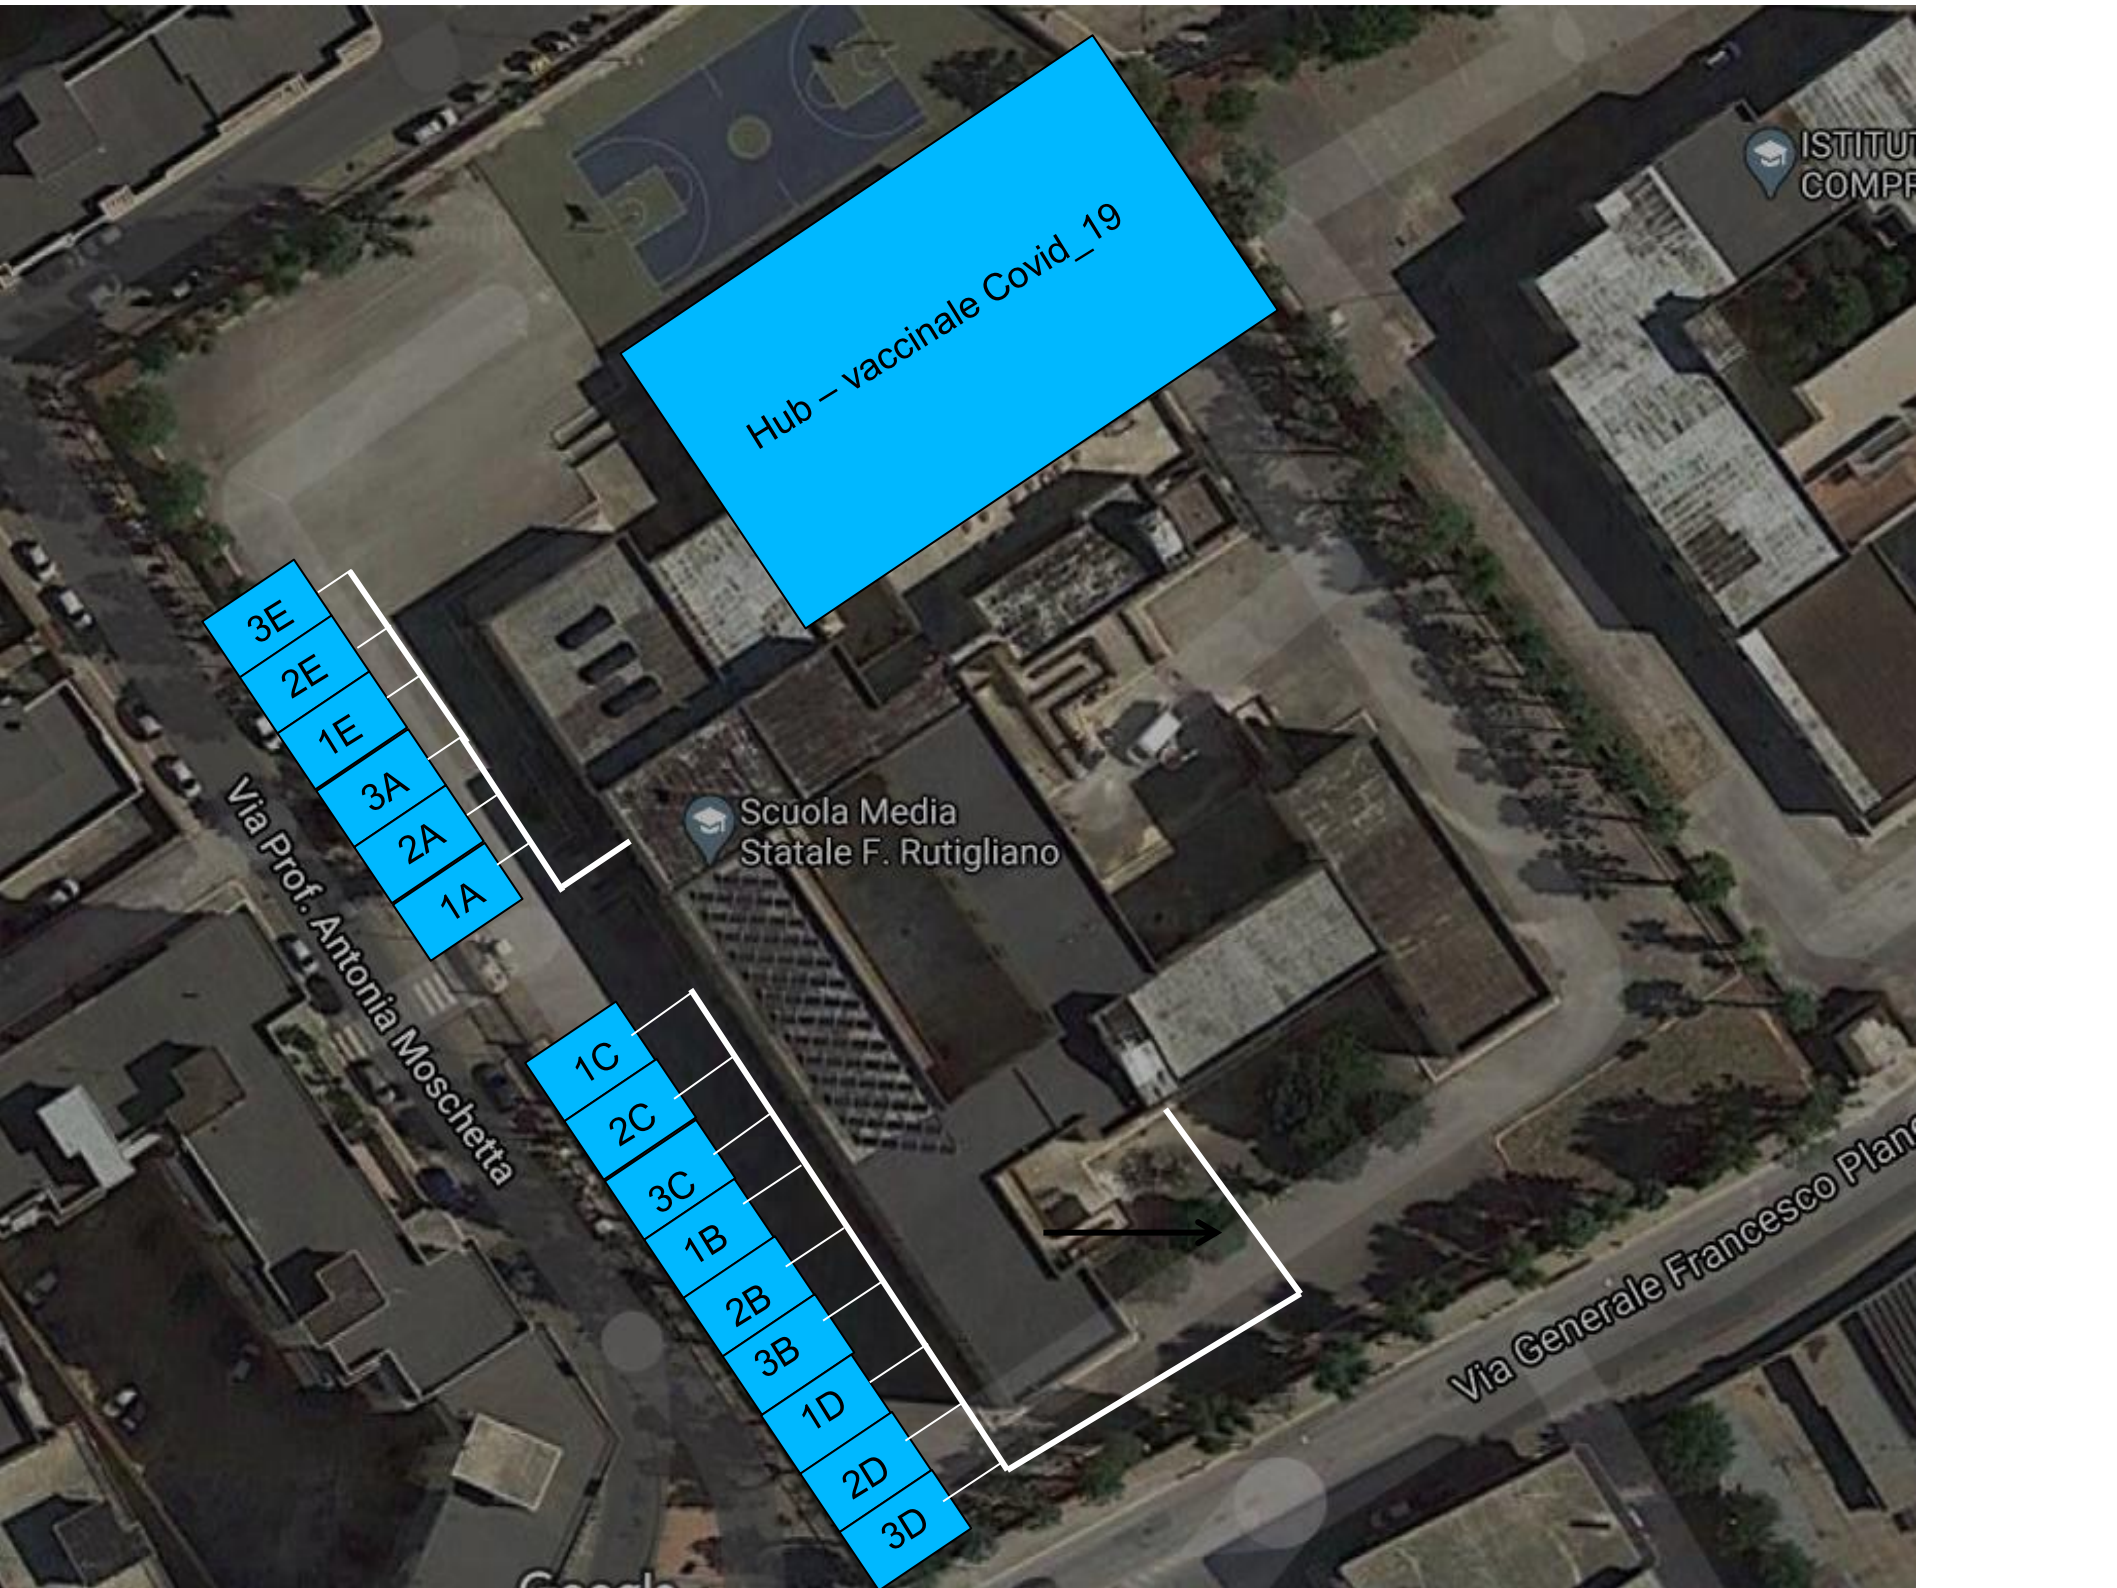

ISTITUTO
COMPR

ISTITUT
COMPR

Hub – vaccinale Covid_19

Scuola Media
Statale F. Rutigliano

3E
2E
1E
3A
2A
1A

Via Prof. Antonia Moschetta

1C
2C
3C
1B
2B
3B
1D
2D
3D

Via Generale Francesco Plan