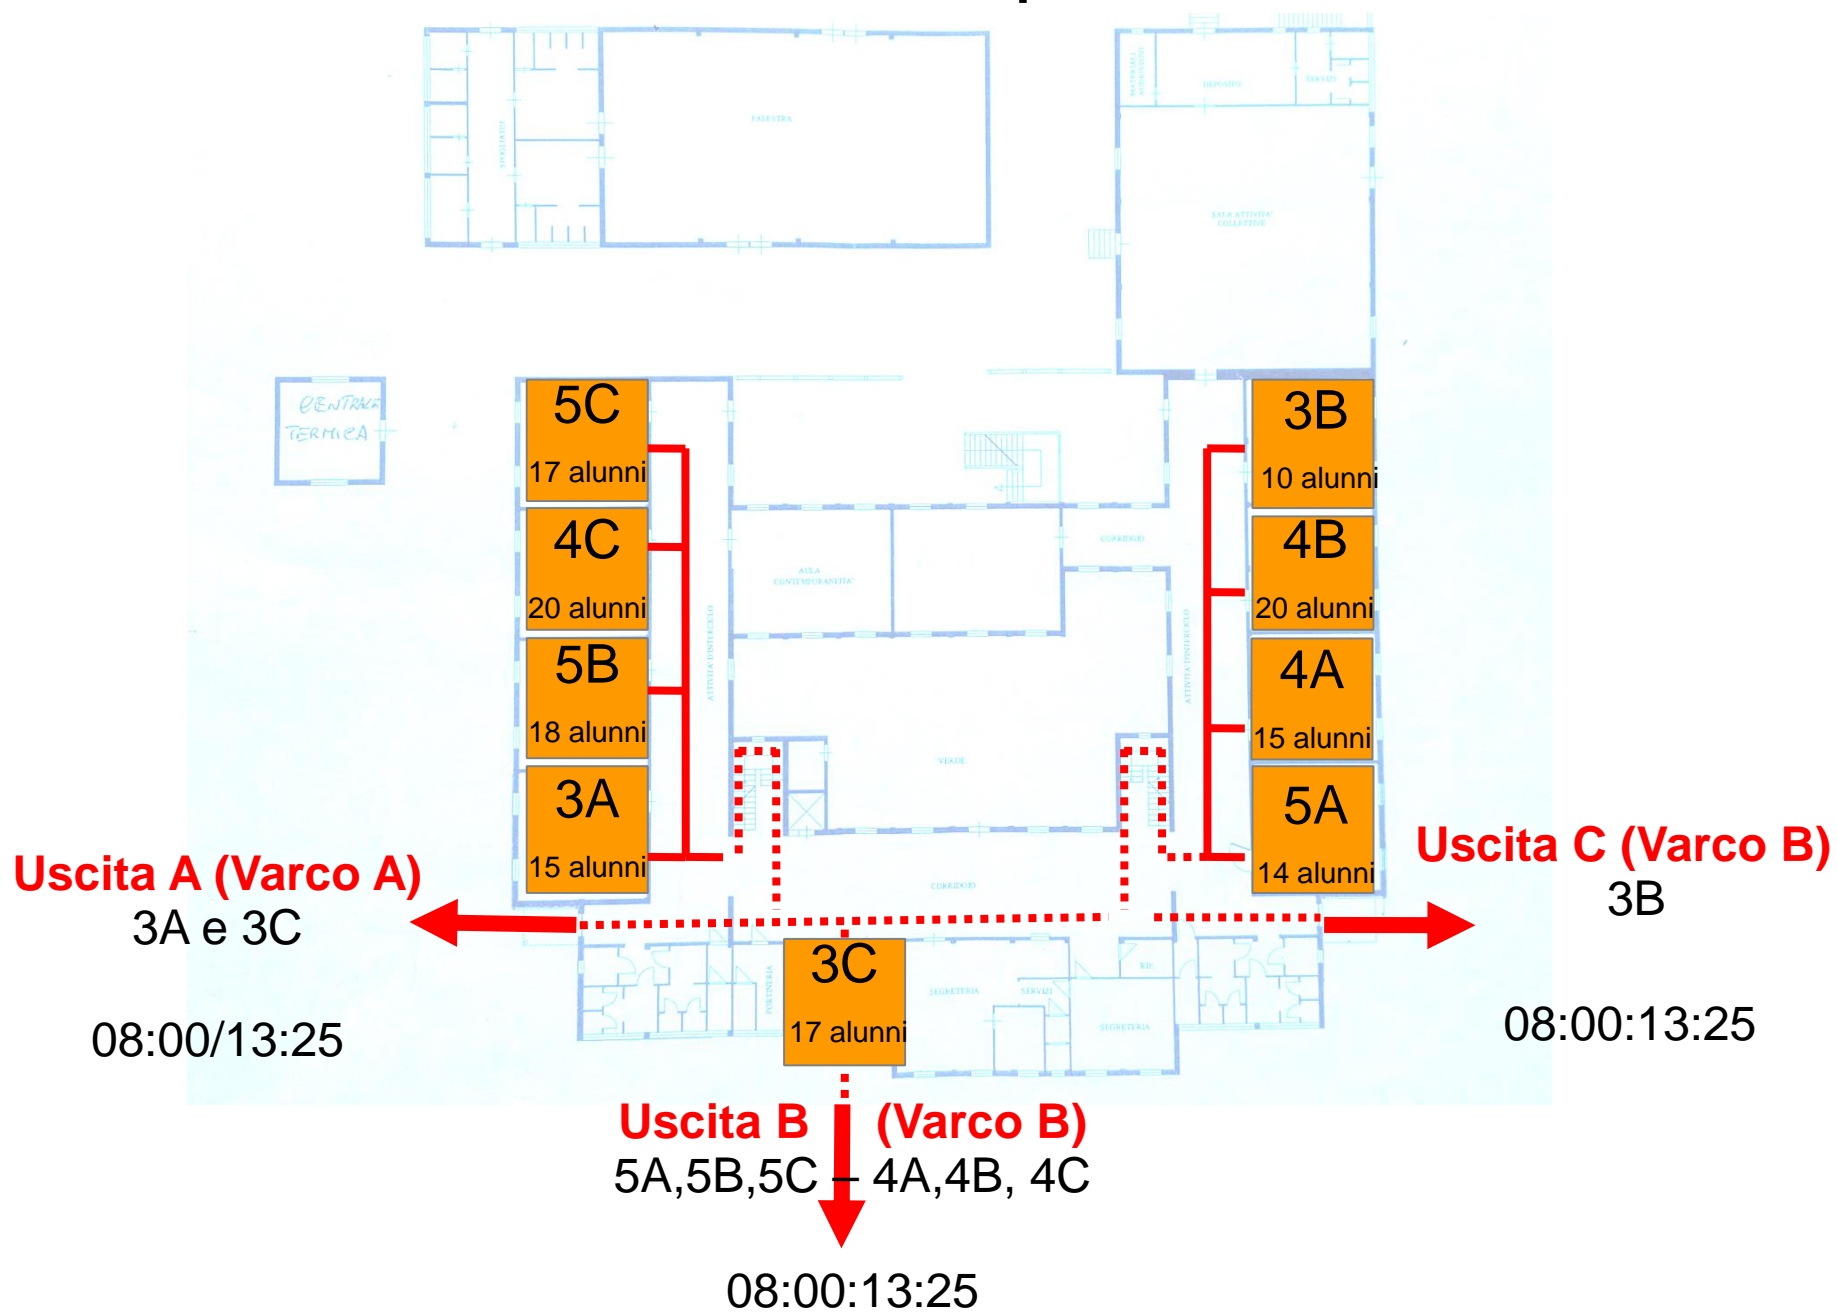

Varco A Vicolo pedonale	Classi primo piano	Numero alunni	Orario entrata	Orario uscita
	3A	15	08:00	13:25
	3C	17	08:00	13:25

Scuola primaria plesso di via Amendolagine: PIANO PRIMO

Varco C via Amendolagine	Classi primo piano	Numero alunni	Orario entrata	Orario uscita
	3B	10	08:00	13:25

Scuola primaria plesso di via Amendolagine: PIANO PRIMO

Varco B Via Amendolagine				
	4A	15	08:00	13:25
	4B	20	08:00	13:25
	4C	20	08:00	13:25
	5A	14	08:00	13:25
	5B	18	08:00	13:25
	5C	17	08:00	13:25

**Varco B
Amendolagine**

Scuola primaria plesso di via Amendolagine

Planimetria piano terra

Scuola primaria plesso di via Amendolagine

Planimetria 1° piano

Scuola secondaria di 1° grado, Plesso di via Moschetta planimetria Varchi

Scuola secondaria di 1° grado, Plesso di via Moschetta planimetria punti di raccolta delle classi prima di entrare nelle classi

Via Prof. Antonia Moschetta

Scuola Media
Statale F. Rutigliano

Via Generale Francesco Plan