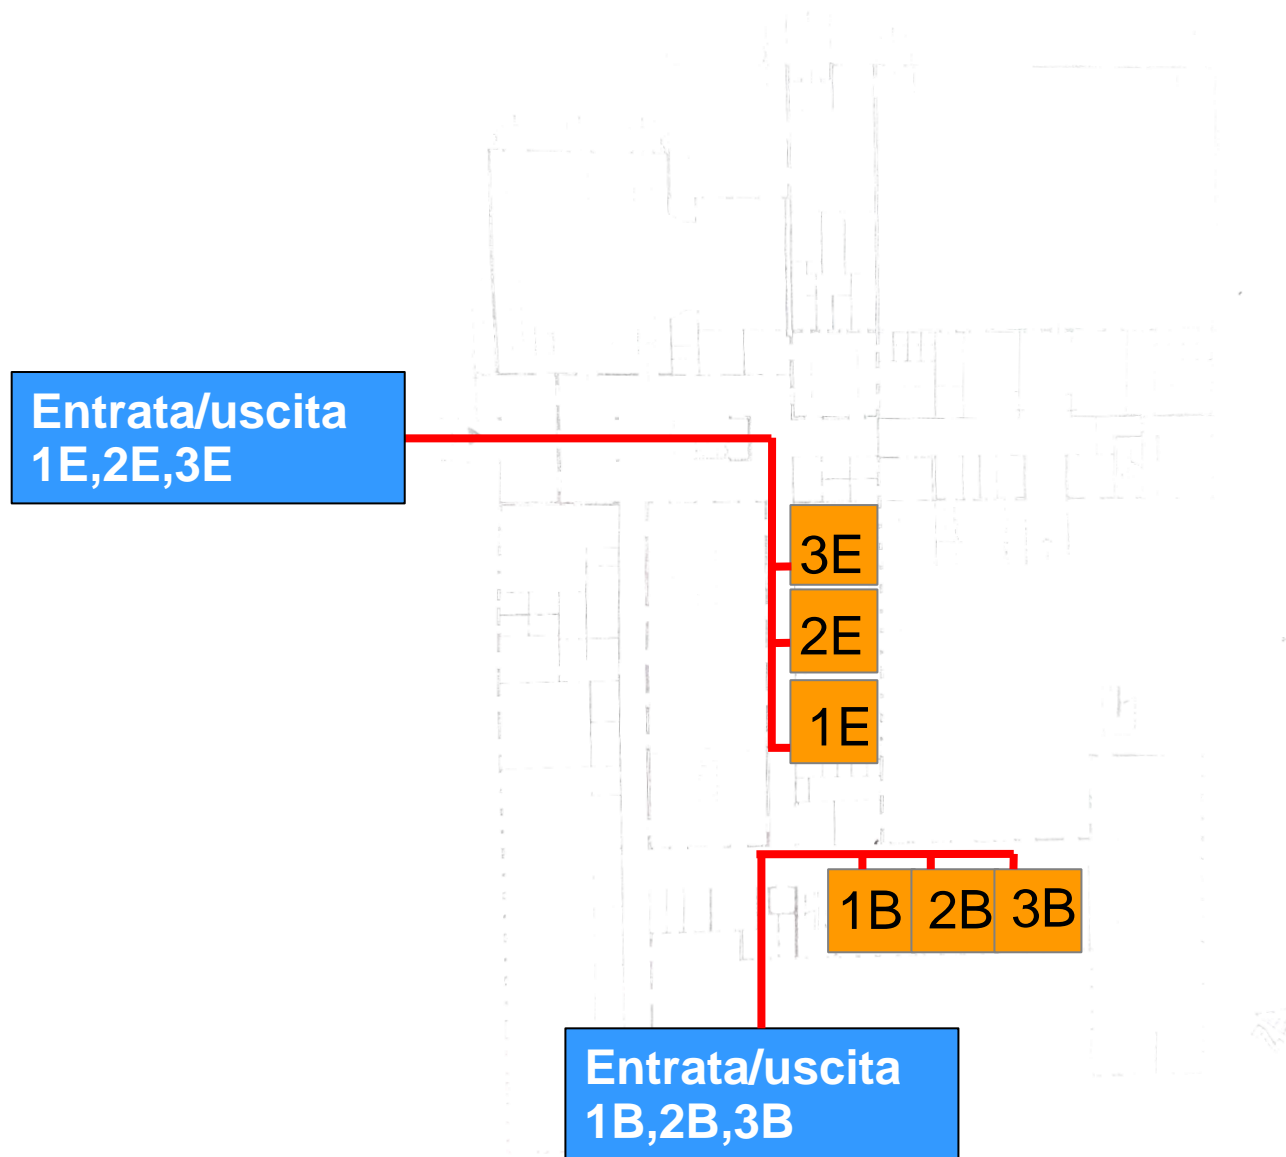

Scuola secondaria di 1° grado, Plesso di via Moschetta planimetria punti di raccolta delle classi prima di entrare nelle classi

Via Prof. Antonia Moschetta

Scuola Media
Statale F. Rutigliano

Via Generale Francesco Plan

ISTITUTO
COMPR

ISTITUT
COMPR

Hub – vaccinale Covid_19

Scuola Media
Statale F. Rutigliano

3E
2E
1E
3A
2A
1A

Via Prof. Antonia Moschetta

1C
2C
3C
1B
2B
3B
1D
2D
3D

Via Generale Francesco Plan

Scuola secondaria di 1° grado, Plesso di via Moschetta planimetria piano terra

Scuola secondaria di 1° grado, Plesso di via Moschetta planimetria 1° piano