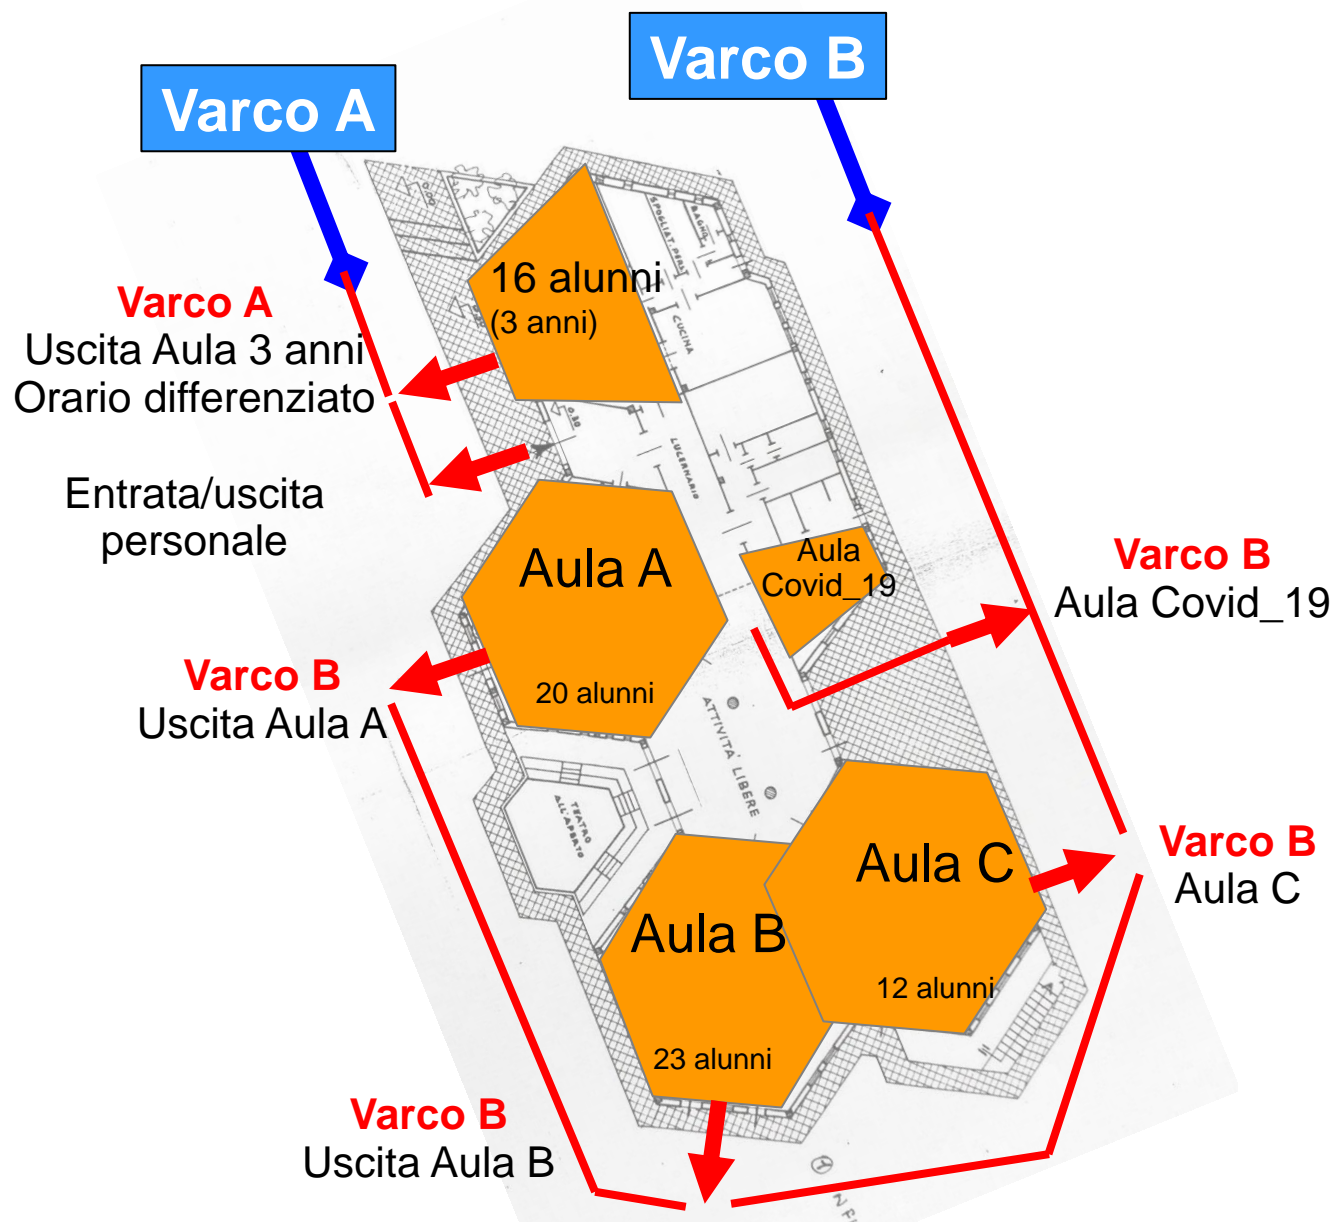

- L'ingresso e l'uscita dagli edifici scolastici, inclusi gli spazi esterni, devono avvenire **SEMPRE e RIGOROSAMENTE** con l'utilizzo della mascherina.
- L'alunno può essere accompagnato/prelevato da **UN SOLO** genitore e/o delegato e munito di mascherina

Scuola dell'infanzia: Plesso di Piazzale Rodari Planimetria Varchi

Scuola dell'infanzia: Plesso di Piazzale Rodari

Planimetria Varchi

Scuola dell'infanzia: Plesso di via D.co Urbano

Planimetria Varchi

Scuola dell'infanzia: Plesso di via Domenico Urbano Planimetria Varchi

Scuola dell'infanzia: Plesso di via Togliatti

Planimetria Varchi

Scuola dell'infanzia: Plesso di via Togliatti Planimetria Varchi

Varco A

Uscita per tutti

Ore 12:25/12:45 - 4 anni ;
Ore 12:45/13:00 - 5 anni ;

**Uscita dal
varco A**

**Aula
covid_19**

1C

15 alunni

2C

22 alunni

3C

27 alunni